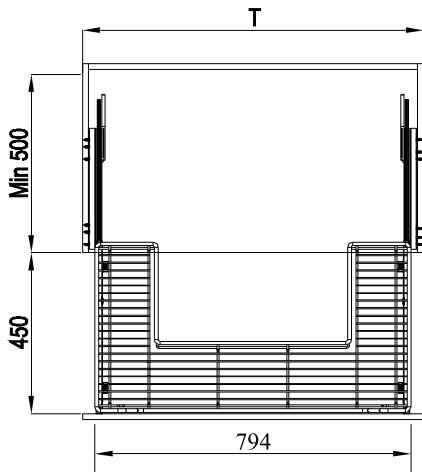

## Οδηγίες τοποθέτησης Συρταριού 900mm για κάτω από νεροχύτη, με τηλεσκοπικούς οδηγούς με φρένο.

Είδος	Εικόνα	Ποσότητα
Βίδα ST3. 5*16		12 τεμ.
Βίδα M5*10		4 τεμ.
Στήριγμα καλαθιού		4 τεμ.
Οδηγός		1 σετ.

T = Πλάτος κουτιού
Y = Ύψος οδηγού

**Βήμα 1°:** Τοποθετήστε τους οδηγούς στα πλαϊνά του κουτιού σύμφωνα με το ακόλουθο σχέδιο.  
ΠΡΟΣΟΧΗ! Τοποθετήστε τους συμμετρικά.

**Βήμα 2°:** Τοποθετήστε το καλάθι στους οδηγούς χρησιμοποιώντας τα διαθέσιμα στηρίγματα.