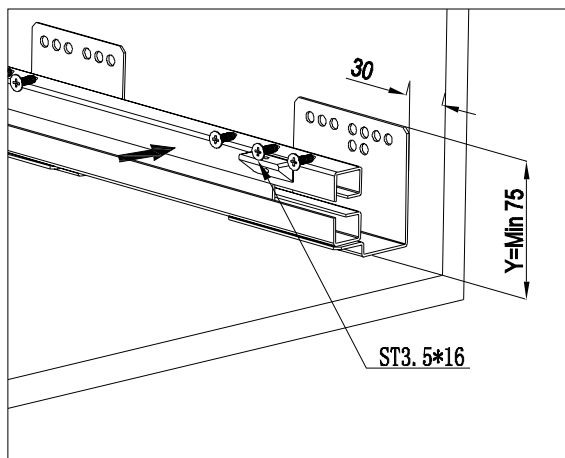

## Οδηγίες τοποθέτησης Συρταριού 900mm για κάτω από νεροχύτη, με τηλεσκοπικούς οδηγούς με φρένο.

Είδος	Εικόνα	Ποσότητα
Βίδα ST3. 5*16		12 τεμ.
Βίδα M5*10		4 τεμ.
Στήριγμα καλαθιού		4 τεμ.
Οδηγός		1 σετ.

T = Πλάτος κουτιού
Y = Ύψος οδηγού

**Βήμα 1°:** Τοποθετήστε τους οδηγούς στα πλαϊνά του κουτιού σύμφωνα με το ακόλουθο σχέδιο.  
ΠΡΟΣΟΧΗ! Τοποθετήστε τους συμμετρικά.

**Βήμα 2°:** Τοποθετήστε το καλάθι στους οδηγούς χρησιμοποιώντας τα διαθέσιμα στηρίγματα.