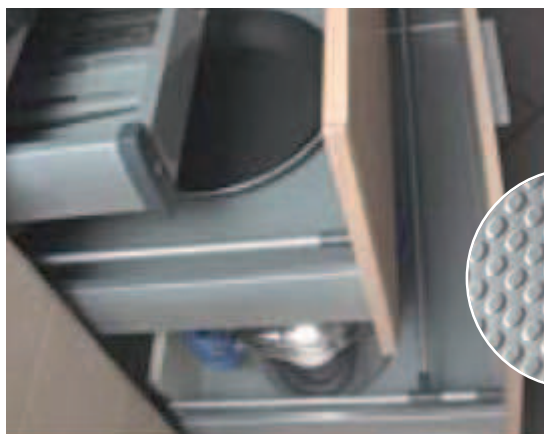

ΜΟΝΩΤΙΚΟ ΠΡΟΦΙΛ ΞΥΛΙΝΗΣ ΜΠΑΖΑΣ

	κωδικός παραγγελίας	συσκευασία	διαθ/τητα
πάχος 16 mm - μήκος 3750 mm διάφανο	131301.0005	20 τεμ.	●
πάχος 18 mm - μήκος 3000 mm διάφανο	131301.0004	20 τεμ.	●

ΑΝΤΙΟΛΙΣΘΗΤΙΚΟΣ ΠΑΤΟΣ (ΡΟΛΟ 20M)