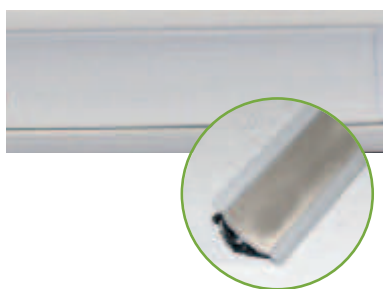

ΛΕΠΤΟ H22MM

ⓘ	χρώμα	μήκος	κωδικός προμηθευτή	κωδικός παραγγελίας	συσκευασία	διαθ/τητα
αρμοκάλυπτρο H22mm	λευκό	3000mm	MRK494/201	131006.0074	12 τεμ.	●
γωνία εσωτερική		-	MRK494/201	131007.0083	1 τεμ.	●
γωνία εξωτερική		-	MRK494/201	131007.0084	1 τεμ.	●
τέρμα αρμοκάλυπτρου		-	MRK494/201	131007.0082	1 τεμ.	●